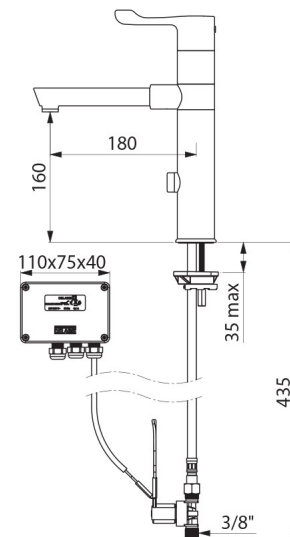

Misturadora de lavatório eletrónica TEMPOMATIC MIX

Ref. 20871T1

Misturadora alta monofuro infravermelhos c/bica orientável descartável

PVP indicativo s/ IVA Portugal 2024: 432,68 €

DESCRIÇÃO

Misturadora de lavatório eletrónica TEMPOMATIC MIX - Ref. 20871T1

Misturadora de lavatório eletrónica.
Misturadora eletrónica com bica alta orientável removível BIOCLIP H.160.
Misturadora monofuro fornecida com 1 bica removível descartável em Hostaform® reciclável L.180 Ø 22.
Módulo eletrónico independente IP65.
Alimentação por corrente com transformador 230/12V.
Corpo e bica com interior liso (limita os nichos bacterianos).
Limpeza periódica parametrizável (pré-regulada a cerca de 60 segundos todas as 24h após a última utilização) com a finalidade de evitar a estagnação de água na rede em caso de não utilização prolongada.
Débito limitado a 5 l/min a 3 bar.
Sensor de presença infravermelhos antichoque.
Corpo de latão cromado com fixação reforçada por 2 pernos em inox.
Regulação de temperatura por alavanca Higiene L.100.
Flexíveis PEX com filtros e eletroválvulas M3/8".
Eletroválvulas a montante da câmara de mistura.
Conforme as exigências da norma NF Médica (França).
Misturadora particularmente adaptada para os estabelecimentos de cuidados de saúde, lares, hospitais e clínicas.
Adaptada para pessoas com mobilidade reduzida (PMR).
Misturadora com garantia de 30 anos.
Dois modos de fecho possíveis:
- modo standard: abertura temporizada, fecho automático.
- modo ON/OFF: fecho voluntário ou após 30 minutos de abertura.
Possibilidade de realizar um choque térmico.
Em modo ON/OFF, posicionar a célula sobre o lado da misturadora.

CARACTERÍSTICAS TÉCNICAS

Misturadora de lavatório eletrónica TEMPOMATIC MIX - Ref. 20871T1