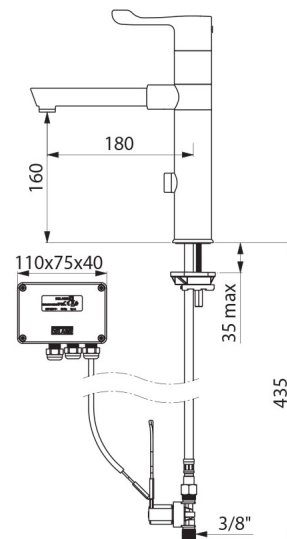

Misturadora de lavatório eletrónica TEMPOMATIC MIX

Ref. 20871T1

Misturadora alta monofuro infravermelhos c/bica orientável descartável

PVP indicativo s/ IVA Portugal 2024: 432,68 €

DESCRIÇÃO

Misturadora de lavatório eletrónica TEMPOMATIC MIX - Ref. 20871T1

Misturadora de lavatório eletrónica.
Misturadora eletrónica com bica alta orientável removível BIOCLIP H.160.
Misturadora monofuro fornecida com 1 bica removível descartável em Hostaform® reciclável L.180 Ø 22.
Módulo eletrónico independente IP65.
Alimentação por corrente com transformador 230/12V.
Corpo e bica com interior liso (limita os nichos bacterianos).
Limpeza periódica parametrizável (pré-regulada a cerca de 60 segundos todas as 24h após a última utilização) com a finalidade de evitar a estagnação de água na rede em caso de não utilização prolongada.
Débito limitado a 5 l/min a 3 bar.
Sensor de presença infravermelhos antichoque.
Corpo de latão cromado com fixação reforçada por 2 pernos em inox.
Regulação de temperatura por alavanca Higiene L.100.
Flexíveis PEX com filtros e eletroválvulas M3/8".
Eletroválvulas a montante da câmara de mistura.
Conforme as exigências da norma NF Médical (França).
Misturadora particularmente adaptada para os estabelecimentos de cuidados de saúde, lares, hospitais e clínicas.
Adaptada para pessoas com mobilidade reduzida (PMR).
Misturadora com garantia de 30 anos.
Dois modos de fecho possíveis:
- modo standard: abertura temporizada, fecho automático.
- modo ON/OFF: fecho voluntário ou após 30 minutos de abertura.
Possibilidade de realizar um choque térmico.
Em modo ON/OFF, posicionar a célula sobre o lado da misturadora.

CARACTERÍSTICAS TÉCNICAS

Misturadora de lavatório eletrónica TEMPOMATIC MIX - Ref. 20871T1