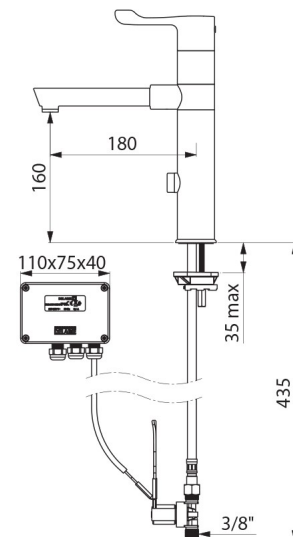

Misturadora de lavatório eletrónica TEMPOMATIC MIX

Ref. 20871T1

Misturadora alta monofuro infravermelhos c/bica orientável descartável

PVP indicativo s/ IVA Portugal 2025: 445,66 €

DESCRIÇÃO

Misturadora de lavatório eletrónica TEMPOMATIC MIX - Ref. 20871T1

Misturadora de lavatório eletrónica.
Misturadora eletrónica com bica alta orientável removível BIOCLIP H.160.
Misturadora monofuro fornecida com 1 bica removível descartável em Hostaform® reciclável L.180 Ø 22.
Módulo eletrónico independente IP65.
Alimentação por corrente com transformador 230/12V.
Corpo e bica com interior liso (limita os nichos bacterianos).
Limpeza periódica parametrizável (pré-regulada a cerca de 60 segundos todas as 24h após a última utilização) com a finalidade de evitar a estagnação de água na rede em caso de não utilização prolongada.
Débito limitado a 5 l/min a 3 bar.
Sensor de presença infravermelhos antichoque.
Corpo de latão cromado com fixação reforçada por 2 pernos em inox.
Regulação de temperatura por alavanca Higiene L.100.
Flexíveis PEX com filtros e eletroválvulas M3/8".
Eletroválvulas a montante da câmara de mistura.
Conforme as exigências da norma NF Médical (França).
Misturadora particularmente adaptada para os estabelecimentos de cuidados de saúde, lares, hospitais e clínicas.
Adaptada para pessoas com mobilidade reduzida (PMR).
Misturadora com garantia de 30 anos.
Dois modos de fecho possíveis:
- modo standard: abertura temporizada, fecho automático.
- modo ON/OFF: fecho voluntário ou após 30 minutos de abertura.
Possibilidade de realizar um choque térmico.
Em modo ON/OFF, posicionar a célula sobre o lado da misturadora.

CARACTERÍSTICAS TÉCNICAS

Misturadora de lavatório eletrónica TEMPOMATIC MIX - Ref. 20871T1