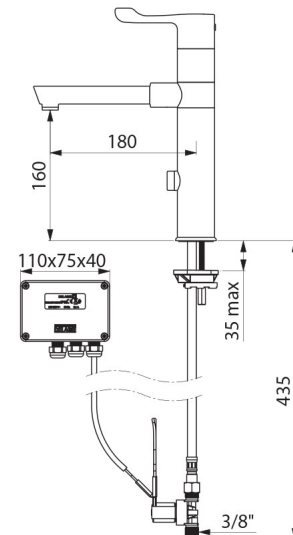

Misturadora de lavatório eletrónica TEMPOMATIC MIX

Ref. 20871T1

Misturadora alta monofuro infravermelhos c/bica orientável descartável

PVP indicativo s/ IVA Portugal 2025: 445,66 €

DESCRIÇÃO

Misturadora de lavatório eletrónica TEMPOMATIC MIX - Ref. 20871T1

Misturadora de lavatório eletrónica.
Misturadora eletrónica com bica alta orientável removível BIOCLIP H.160.
Misturadora monofuro fornecida com 1 bica removível descartável em Hostaform® reciclável L.180 Ø 22.
Módulo eletrónico independente IP65.
Alimentação por corrente com transformador 230/12V.
Corpo e bica com interior liso (limita os nichos bacterianos).
Limpeza periódica parametrizável (pré-regulada a cerca de 60 segundos todas as 24h após a última utilização) com a finalidade de evitar a estagnação de água na rede em caso de não utilização prolongada.
Débito limitado a 5 l/min a 3 bar.
Sensor de presença infravermelhos antichoque.
Corpo de latão cromado com fixação reforçada por 2 pernos em inox.
Regulação de temperatura por alavanca Higiene L.100.
Flexíveis PEX com filtros e eletroválvulas M3/8".
Eletroválvulas a montante da câmara de mistura.
Conforme as exigências da norma NF Médical (França).
Misturadora particularmente adaptada para os estabelecimentos de cuidados de saúde, lares, hospitais e clínicas.
Adaptada para pessoas com mobilidade reduzida (PMR).
Misturadora com garantia de 30 anos.
Dois modos de fecho possíveis:
- modo standard: abertura temporizada, fecho automático.
- modo ON/OFF: fecho voluntário ou após 30 minutos de abertura.
Possibilidade de realizar um choque térmico.
Em modo ON/OFF, posicionar a célula sobre o lado da misturadora.

CARACTERÍSTICAS TÉCNICAS

Misturadora de lavatório eletrónica TEMPOMATIC MIX - Ref. 20871T1