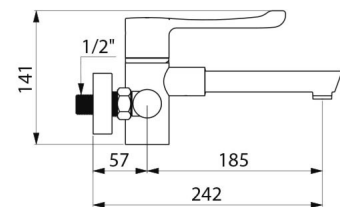

Misturadora de lavatório termostática sequencial mural **SECURITHERM**

Ref. H9610S

Misturadora termostática sequencial mural

VVP indicativo s/ IVA Portugal 2025: 345,59 €

DESCRIÇÃO

Misturadora de lavatório termostática sequencial mural **SECURITHERM** - Ref. H9610S

Misturadora para banca termostática **SECURITHERM** mural.
Misturadora termostática sequencial: abertura e fecho sobre a água fria. Sem qualquer risco de intercomunicação entre água quente e água fria. Ausência de válvula antirretorno nas entradas.
Misturadora mural fornecida com 1 bica removível descartável em Hostaform® reciclável L. 125.
Segurança anti-queimaduras: fecho automático no caso de corte de água fria ou água quente.
Isolamento térmico anti-queimaduras Securitouch.
Cartucho termostático sequencial anticálcario para a regulação sequencial do débito e da temperatura.
Temperatura regulável de água fria até 40°C com limitador de temperatura ativado aos 40°C.
Possibilidade de realizar choques térmico e químico.
Corpo e bica com interior liso e de baixa capacidade de água.
Débito regulado a 7 l/min.
Corpo de latão cromado.
Comando sem contacto manual com alavanca Higiene L.146.
Misturadora entre-eixos 150 mm fornecida com ligações murais excêntricas standard M1/2" M3/4".
Misturadora termostática particularmente adaptada para estabelecimentos de cuidados de saúde, lares, hospitais e clínicas.
Misturadora sequencial adaptada para pessoas com mobilidade reduzida (PMR).
Misturadora com garantia de 30 anos.

CARACTERÍSTICAS TÉCNICAS

Misturadora de lavatório termostática sequencial mural **SECURITHERM** - Ref. H9610S