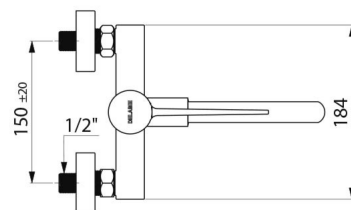

Misturadora de lavatório termostática sequencial mural **SECURITHERM**

Ref. H9610S

Misturadora termostática sequencial mural

PVP indicativo s/ IVA Portugal 2024: 335,53 €

DESCRIÇÃO

Misturadora de lavatório termostática sequencial mural **SECURITHERM** - Ref. H9610S

Misturadora para banca termostática **SECURITHERM** mural.
Misturadora termostática sequencial: abertura e fecho sobre a água fria. Sem qualquer risco de intercomunicação entre água quente e água fria. Ausência de válvula antirretorno nas entradas.
Misturadora mural fornecida com 1 bica removível descartável em Hostaform® reciclável L. 125.
Segurança anti-queimaduras: fecho automático no caso de corte de água fria ou água quente.
Isolamento térmico anti-queimaduras Securitouch.
Cartucho termostático sequencial anticálcario para a regulação sequencial do débito e da temperatura.
Temperatura regulável de água fria até 40°C com limitador de temperatura ativado aos 40°C.
Possibilidade de realizar choques térmico e químico.
Corpo e bica com interior liso e de baixa capacidade de água.
Débito regulado a 7 l/min.
Corpo de latão cromado.
Comando sem contacto manual com alavanca Higiene L.146.
Misturadora entre-eixos 150 mm fornecida com ligações murais excêntricas standard M1/2" M3/4".
Misturadora termostática particularmente adaptada para estabelecimentos de cuidados de saúde, lares, hospitais e clínicas.
Misturadora sequencial adaptada para pessoas com mobilidade reduzida (PMR).
Misturadora com garantia de 30 anos.

CARACTERÍSTICAS TÉCNICAS

Misturadora de lavatório termostática sequencial mural **SECURITHERM** - Ref. H9610S