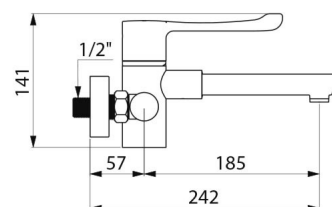

Misturadora de lavatório termostática sequencial mural **SECURITHERM**

Ref. H9610S

Misturadora termostática sequencial mural

PVP indicativo s/ IVA Portugal 2024: 335,53 €

DESCRIÇÃO

Misturadora de lavatório termostática sequencial mural **SECURITHERM** - Ref. H9610S

Misturadora para banca termostática **SECURITHERM** mural.
Misturadora termostática sequencial: abertura e fecho sobre a água fria. Sem qualquer risco de intercomunicação entre água quente e água fria. Ausência de válvula antirretorno nas entradas.
Misturadora mural fornecida com 1 bica removível descartável em Hostaform® reciclável L. 125.
Segurança anti-queimaduras: fecho automático no caso de corte de água fria ou água quente.
Isolamento térmico anti-queimaduras Securitouch.
Cartucho termostático sequencial anticálcario para a regulação sequencial do débito e da temperatura.
Temperatura regulável de água fria até 40°C com limitador de temperatura ativado aos 40°C.
Possibilidade de realizar choques térmico e químico.
Corpo e bica com interior liso e de baixa capacidade de água.
Débito regulado a 7 l/min.
Corpo de latão cromado.
Comando sem contacto manual com alavanca Higiene L.146.
Misturadora entre-eixos 150 mm fornecida com ligações murais excêntricas standard M1/2" M3/4".
Misturadora termostática particularmente adaptada para estabelecimentos de cuidados de saúde, lares, hospitais e clínicas.
Misturadora sequencial adaptada para pessoas com mobilidade reduzida (PMR).
Misturadora com garantia de 30 anos.

CARACTERÍSTICAS TÉCNICAS

Misturadora de lavatório termostática sequencial mural **SECURITHERM** - Ref. H9610S