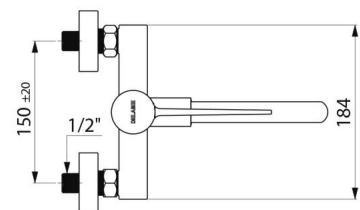

Misturadora de lavatório termostática sequencial mural **SECURITHERM**

Ref. H9610S

Misturadora termostática sequencial mural

PVP indicativo s/ IVA Portugal 2025: 345,59 €

DESCRIÇÃO

Misturadora de lavatório termostática sequencial mural **SECURITHERM** - Ref. H9610S

Misturadora para banca termostática **SECURITHERM** mural.
Misturadora termostática sequencial: abertura e fecho sobre a água fria. Sem qualquer risco de intercomunicação entre água quente e água fria. Ausência de válvula antirretorno nas entradas.
Misturadora mural fornecida com 1 bica removível descartável em Hostaform® reciclável L. 125.
Segurança anti-queimaduras: fecho automático no caso de corte de água fria ou água quente.
Isolamento térmico anti-queimaduras Securitouch.
Cartucho termostático sequencial anticálcario para a regulação sequencial do débito e da temperatura.
Temperatura regulável de água fria até 40°C com limitador de temperatura ativado aos 40°C.
Possibilidade de realizar choques térmico e químico.
Corpo e bica com interior liso e de baixa capacidade de água.
Débito regulado a 7 l/min.
Corpo de latão cromado.
Comando sem contacto manual com alavanca Higiene L.146.
Misturadora entre-eixos 150 mm fornecida com ligações murais excêntricas standard M1/2" M3/4".
Misturadora termostática particularmente adaptada para estabelecimentos de cuidados de saúde, lares, hospitais e clínicas.
Misturadora sequencial adaptada para pessoas com mobilidade reduzida (PMR).
Misturadora com garantia de 30 anos.

CARACTERÍSTICAS TÉCNICAS

Misturadora de lavatório termostática sequencial mural **SECURITHERM** - Ref. H9610S