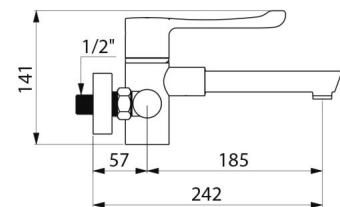

Misturadora de lavatório termostática sequencial mural **SECURITHERM**

Ref. H9610S

Misturadora termostática sequencial mural

PVP indicativo s/ IVA Portugal 2025: 345,59 €

DESCRIÇÃO

Misturadora de lavatório termostática sequencial mural **SECURITHERM** - Ref. H9610S

Misturadora para banca termostática **SECURITHERM** mural.
Misturadora termostática sequencial: abertura e fecho sobre a água fria. Sem qualquer risco de intercomunicação entre água quente e água fria. Ausência de válvula antirretorno nas entradas.
Misturadora mural fornecida com 1 bica removível descartável em Hostaform® reciclável L. 125.
Segurança anti-queimaduras: fecho automático no caso de corte de água fria ou água quente.
Isolamento térmico anti-queimaduras Securitouch.
Cartucho termostático sequencial anticálcario para a regulação sequencial do débito e da temperatura.
Temperatura regulável de água fria até 40°C com limitador de temperatura ativado aos 40°C.
Possibilidade de realizar choques térmico e químico.
Corpo e bica com interior liso e de baixa capacidade de água.
Débito regulado a 7 l/min.
Corpo de latão cromado.
Comando sem contacto manual com alavanca Higiene L.146.
Misturadora entre-eixos 150 mm fornecida com ligações murais excêntricas standard M1/2" M3/4".
Misturadora termostática particularmente adaptada para estabelecimentos de cuidados de saúde, lares, hospitais e clínicas.
Misturadora sequencial adaptada para pessoas com mobilidade reduzida (PMR).
Misturadora com garantia de 30 anos.

CARACTERÍSTICAS TÉCNICAS

Misturadora de lavatório termostática sequencial mural **SECURITHERM** - Ref. H9610S