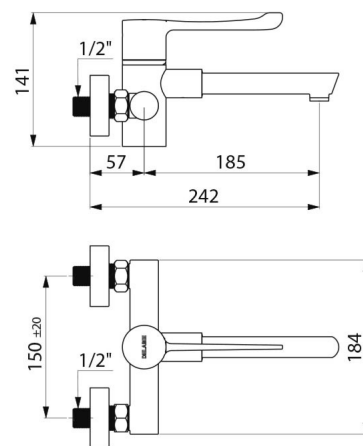

Misturadora para banca termostática **SECURITHERM** mural.
 Misturadora termostática sequencial: abertura e fecho sobre a água fria. Sem qualquer risco de intercomunicação entre água quente e água fria. Ausência de válvula antirretorno nas entradas.
 Misturadora mural fornecida com 1 bica removível descartável em Hostaform® reciclável L. 125.
 Segurança anti-queimaduras: fecho automático no caso de corte de água fria ou água quente.
 Isolamento térmico anti-queimaduras Securitouch.
 Cartucho termostático sequencial anticálcio para a regulação sequencial do débito e da temperatura.
 Temperatura regulável de água fria até 40°C com limitador de temperatura ativado aos 40°C.
 Possibilidade de realizar choques térmico e químico.
 Corpo e bica com interior liso e de baixa capacidade de água.
 Débito regulado a 7 l/min.
 Corpo de latão cromado.
 Comando sem contacto manual com alavanca Higiene L.146.
 Misturadora entre-eixos 150 mm fornecida com ligações murais excêntricas standard M1/2" M3/4".
 Misturadora termostática particularmente adaptada para estabelecimentos de cuidados de saúde, lares, hospitais e clínicas.
 Misturadora sequencial adaptada para pessoas com mobilidade reduzida (PMR).
 Misturadora com garantia de 30 anos.

CARACTERÍSTICAS TÉCNICAS

Misturadora de lavatório termostática sequencial mural **SECURITHERM** - Ref. **H9610S**

Ligação	M1/2"
Tecnologia	Misturadora sequencial SECURITHERM Securitouch
Altura	141 mm
Largura	184 mm
Comprimento da bica	185 mm
Débito	7 l/min
Limitador de temperatura	SIM
Acabamento	Latão cromado