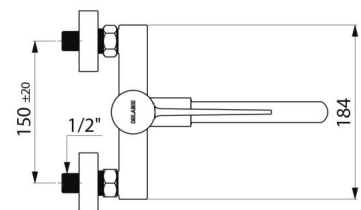

Misturadora de lavatório termostática sequencial mural **SECURITHERM**

Ref. H9610S

Misturadora termostática sequencial mural

PVP indicativo s/ IVA Portugal 2025: 345,59 €

DESCRIÇÃO

Misturadora de lavatório termostática sequencial mural **SECURITHERM** - Ref. H9610S

Misturadora para banca termostática **SECURITHERM** mural.
Misturadora termostática sequencial: abertura e fecho sobre a água fria. Sem qualquer risco de intercomunicação entre água quente e água fria. Ausência de válvula antirretorno nas entradas.
Misturadora mural fornecida com 1 bica removível descartável em Hostaform® reciclável L. 125.
Segurança anti-queimaduras: fecho automático no caso de corte de água fria ou água quente.
Isolamento térmico anti-queimaduras **Securitouch**.
Cartucho termostático sequencial anticálcario para a regulação sequencial do débito e da temperatura.
Temperatura regulável de água fria até 40°C com limitador de temperatura ativado aos 40°C.
Possibilidade de realizar choques térmico e químico.
Corpo e bica com interior liso e de baixa capacidade de água.
Débito regulado a 7 l/min.
Corpo de latão cromado.
Comando sem contacto manual com alavanca Higiene L.146.
Misturadora entre-eixos 150 mm fornecida com ligações murais excêntricas standard M1/2" M3/4".
Misturadora termostática particularmente adaptada para estabelecimentos de cuidados de saúde, lares, hospitais e clínicas.
Misturadora sequencial adaptada para pessoas com mobilidade reduzida (PMR).
Misturadora com garantia de 30 anos.

CARACTERÍSTICAS TÉCNICAS

Misturadora de lavatório termostática sequencial mural **SECURITHERM** - Ref. H9610S