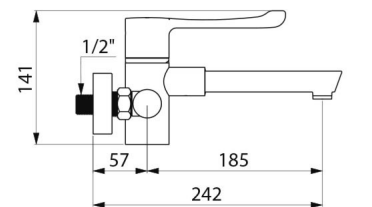

Misturadora de lavatório termostática sequencial mural **SECURITHERM**

Ref. H9610S

Misturadora termostática sequencial mural

PVP indicativo s/ IVA Portugal 2025: 345,59 €

DESCRIÇÃO

Misturadora de lavatório termostática sequencial mural **SECURITHERM** - Ref. H9610S

Misturadora para banca termostática **SECURITHERM** mural.
Misturadora termostática sequencial: abertura e fecho sobre a água fria. Sem qualquer risco de intercomunicação entre água quente e água fria. Ausência de válvula antirretorno nas entradas.
Misturadora mural fornecida com 1 bica removível descartável em Hostaform® reciclável L. 125.
Segurança anti-queimaduras: fecho automático no caso de corte de água fria ou água quente.
Isolamento térmico anti-queimaduras **Securitouch**.
Cartucho termostático sequencial anticálcario para a regulação sequencial do débito e da temperatura.
Temperatura regulável de água fria até 40°C com limitador de temperatura ativado aos 40°C.
Possibilidade de realizar choques térmico e químico.
Corpo e bica com interior liso e de baixa capacidade de água.
Débito regulado a 7 l/min.
Corpo de latão cromado.
Comando sem contacto manual com alavanca Higiene L.146.
Misturadora entre-eixos 150 mm fornecida com ligações murais excêntricas standard M1/2" M3/4".
Misturadora termostática particularmente adaptada para estabelecimentos de cuidados de saúde, lares, hospitais e clínicas.
Misturadora sequencial adaptada para pessoas com mobilidade reduzida (PMR).
Misturadora com garantia de 30 anos.

CARACTERÍSTICAS TÉCNICAS

Misturadora de lavatório termostática sequencial mural **SECURITHERM** - Ref. H9610S