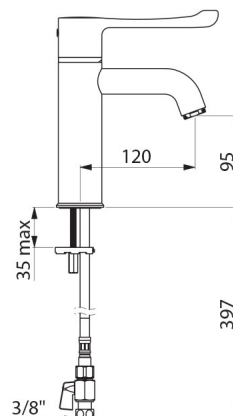

Misturadora de lavatório termostática sequencial SECURITHERM

Ref. H9600

Misturadora termostática monofuro sequencial H.95 L.120

PVP indicativo s/ IVA Portugal 2025: 293,25 €

DESCRIÇÃO

Misturadora de lavatório termostática sequencial SECURITHERM - Ref. H9600

Misturadora de lavatório termostática SECURITHERM.
Misturadora termostática sequencial: abertura e fecho sobre a água fria. Não existe qualquer risco de intercomunicação entre água quente e água fria. Ausência de válvula antirretorno nas entradas.
Segurança anti-queimaduras: fecho automático no caso de corte de água fria ou água quente.
Isolamento térmico anti-queimaduras Securitouch.
Misturadora monofuro com bica curva H. 95 L.120, equipada com quebra-jatos higiénico sem retenção de impurezas e resistente aos choques térmicos. Cartucho termostático sequencial anticalcário para regulação monocomando do débito e da temperatura.
Temperatura regulável de água fria até 40°C com limitador de temperatura ativado a 40°C.
Possibilidade de realizar choques térmico e químico.
Corpo e bica com interior liso e de baixa capacidade de água.
Débito limitado a 5 l/min a 3 bar.
Comando sem contacto manual por alavanca Higiene L.146.
Sem vareta e válvula.
Flexíveis PEX F3/8" fornecidos com torneiras de segurança de latão cromado.
Fixação reforçada por 2 pernos em inox.
Misturadora particularmente adaptada para estabelecimentos de cuidados de saúde, lares, hospitais e clínicas.
Misturadora adaptada para pessoas com mobilidade reduzida (PMR).
Misturadora termostática conforme as exigências da norma NF Médical (França).
Misturadora com garantia de 30 anos.
Modelo disponível na versão com tubos de cobre.

CARACTERÍSTICAS TÉCNICAS