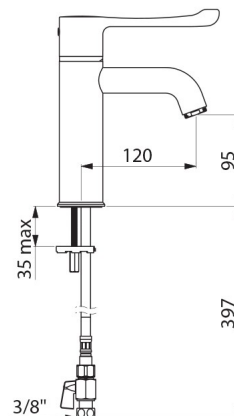

Misturadora de lavatório termostática sequencial SECURITHERM

Ref. H9600

Misturadora termostática monofuro sequencial H.95 L.120

PVP indicativo s/ IVA Portugal 2024: 319,35 €

DESCRIÇÃO

Misturadora de lavatório termostática sequencial SECURITHERM - Ref. H9600

Misturadora de lavatório termostática SECURITHERM.
Misturadora termostática sequencial: abertura e fecho sobre a água fria. Não existe qualquer risco de intercomunicação entre água quente e água fria. Ausência de válvula antirretorno nas entradas.
Segurança anti-queimaduras: fecho automático no caso de corte de água fria ou água quente.
Isolamento térmico anti-queimaduras Securitouch.
Misturadora monofuro com bica curva H. 95 L.120, equipada com quebra-jatos higiénico sem retenção de impurezas e resistente aos choques térmicos. Cartucho termostático sequencial anticálcario para regulação monocomando do débito e da temperatura.
Temperatura regulável de água fria até 40°C com limitador de temperatura ativado a 40°C.
Possibilidade de realizar choques térmico e químico.
Corpo e bica com interior liso e de baixa capacidade de água.
Débito limitado a 5 l/min a 3 bar.
Comando sem contacto manual por alavanca Higiene L.146.
Sem vareta e válvula.
Flexíveis PEX F3/8" fornecidos com torneiras de segurança de latão cromado.
Fixação reforçada por 2 pernos em inox.
Misturadora particularmente adaptada para estabelecimentos de cuidados de saúde, lares, hospitais e clínicas.
Misturadora adaptada para pessoas com mobilidade reduzida (PMR).
Misturadora termostática conforme as exigências da norma NF Médical (França).
Misturadora com garantia de 30 anos.
Modelo disponível na versão com tubos de cobre.

CARACTERÍSTICAS TÉCNICAS