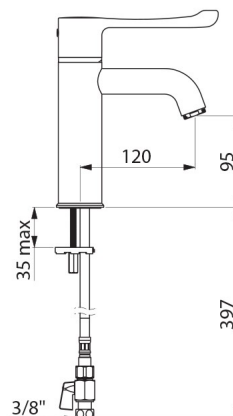

Misturadora de lavatório termostática sequencial SECURITHERM

Ref. H9600

Misturadora termostática monofuro sequencial H.95 L.120

PVP indicativo s/ IVA Portugal 2024: 319,35 €

DESCRIÇÃO

Misturadora de lavatório termostática sequencial SECURITHERM - Ref. H9600

Misturadora de lavatório termostática SECURITHERM.
Misturadora termostática sequencial: abertura e fecho sobre a água fria. Não existe qualquer risco de intercomunicação entre água quente e água fria. Ausência de válvula antirretorno nas entradas.
Segurança anti-queimaduras: fecho automático no caso de corte de água fria ou água quente.
Isolamento térmico anti-queimaduras Securitouch.
Misturadora monofuro com bica curva H. 95 L.120, equipada com quebra-jatos higiénico sem retenção de impurezas e resistente aos choques térmicos. Cartucho termostático sequencial anticalcário para regulação monocomando do débito e da temperatura.
Temperatura regulável de água fria até 40°C com limitador de temperatura ativado a 40°C.
Possibilidade de realizar choques térmico e químico.
Corpo e bica com interior liso e de baixa capacidade de água.
Débito limitado a 5 l/min a 3 bar.
Comando sem contacto manual por alavanca Higiene L.146.
Sem vareta e válvula.
Flexíveis PEX F3/8" fornecidos com torneiras de segurança de latão cromado.
Fixação reforçada por 2 pernos em inox.
Misturadora particularmente adaptada para estabelecimentos de cuidados de saúde, lares, hospitais e clínicas.
Misturadora adaptada para pessoas com mobilidade reduzida (PMR).
Misturadora termostática conforme as exigências da norma NF Médical (França).
Misturadora com garantia de 30 anos.
Modelo disponível na versão com tubos de cobre.

CARACTERÍSTICAS TÉCNICAS