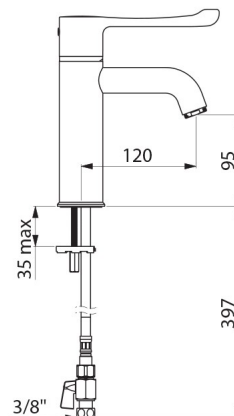

Misturadora de lavatório termostática sequencial **SECURITHERM**

Ref. H9600

Misturadora termostática monofuro sequencial H.95 L.120

PVP indicativo s/ IVA Portugal 2024: 319,35 €

DESCRIÇÃO

Misturadora de lavatório termostática sequencial SECURITHERM - Ref. H9600

Misturadora de lavatório termostática SECURITHERM.
Misturadora termostática sequencial: abertura e fecho sobre a água fria.
Não existe qualquer risco de intercomunicação entre água quente e água fria.
Ausência de válvula antirretorno nas entradas.
Segurança anti-queimaduras: fecho automático no caso de corte de água fria ou água quente.
Isolamento térmico anti-queimaduras Securitouch.
Misturadora monofuro com bica curva H. 95 L.120, equipada com quebra-jatos higiénico sem retenção de impurezas e resistente aos choques térmicos.
Cartucho termostático sequencial anticálcario para regulação monocomando do débito e da temperatura.
Temperatura regulável de água fria até 40°C com limitador de temperatura ativado a 40°C.
Possibilidade de realizar choques térmico e químico.
Corpo e bica com interior liso e de baixa capacidade de água.
Débito limitado a 5 l/min a 3 bar.
Comando sem contacto manual por alavanca Higiene L.146.
Sem vareta e válvula.
Flexíveis PEX F3/8" fornecidos com torneiras de segurança de latão cromado.
Fixação reforçada por 2 pernos em inox.
Misturadora particularmente adaptada para estabelecimentos de cuidados de saúde, lares, hospitais e clínicas.
Misturadora adaptada para pessoas com mobilidade reduzida (PMR).
Misturadora termostática conforme as exigências da norma NF Médical (França).
Misturadora com garantia de 30 anos.
Modelo disponível na versão com tubos de cobre.

CARACTERÍSTICAS TÉCNICAS