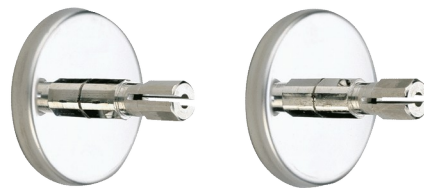

Espelho de ligação para varões de cortina de duche

Ref. 2392

Para tubos Ø 20

PVP indicativo s/ IVA Portugal 2025: 27,02 €

DESCRIÇÃO

Espelho de ligação para varões de cortina de duche - Ref. 2392

Conjunto de 2 espelhos para varões de cortina de duche de Ø 20.
 Para varão de cortina de duche para montagem.
 Fixações invisíveis por espelho em inox 304.
 Com sistema de fixação por pressão.
 Fornecida com 4 parafusos 4 x 30 e 4 buchas.
 Garantia 30 anos.

VANTAGENS

Fácil instalação

Fixações invisíveis

CARACTERÍSTICAS TÉCNICAS

Espelho de ligação para varões de cortina de duche - Ref. 2392

Profundidade	49 mm
Diâmetro	Ø 62 para barras de Ø 20
Padrões	
Garantia	