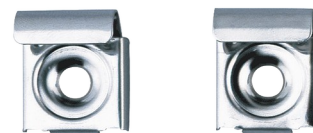

Fixação com mola para espelho mural

Ref. 577

Conjunto de 4, para espelho

PVP indicativo s/ IVA Portugal 2024: 4,52 €

DESCRIÇÃO

Fixação com mola para espelho mural - Ref. 577

Fixações com mola para espelho.
 Conjunto de 4 fixações, 2 com mola.
 Acabamento inox polido brilhante.
 Dimensões: 8 x 23 x 24,5 mm.
 Fixações com garantia de 30 anos.

VANTAGENS

Fácil instalação

CARACTERÍSTICAS TÉCNICAS

Fixação com mola para espelho mural - Ref. 577

Altura	23 mm
Profundidade	8 mm
Largura	24,5 mm
Acabamento	Inox polido brilhante
Garantia	