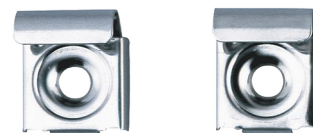

Fixação com mola para espelho mural

Ref. 577

Conjunto de 4, para espelho

PVP indicativo s/ IVA Portugal 2025: 4,67 €

DESCRIÇÃO

Fixação com mola para espelho mural - Ref. 577

Fixações com mola para espelho.
 Conjunto de 4 fixações, 2 com mola.
 Acabamento inox polido brilhante.
 Dimensões: 8 x 23 x 24,5 mm.
 Fixações com garantia de 30 anos.

CARACTERÍSTICAS TÉCNICAS

Fixação com mola para espelho mural - Ref. 577

| | |
|--------------|---|
| Altura | 23 mm |
| Profundidade | 8 mm |
| Largura | 24,5 mm |
| Acabamento | Inox polido brilhante |
| Garantia |  |