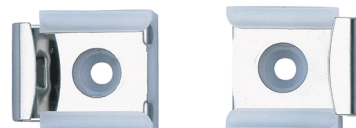

Fixação com mola para espelho mural

Ref. 577

Conjunto de 4, para espelho

PVP indicativo s/ IVA Portugal 2025: 4,67 €

DESCRIÇÃO

Fixação com mola para espelho mural - Ref. 577

Fixações com mola para espelho.
 Conjunto de 4 fixações, 2 com mola.
 Acabamento inox polido brilhante.
 Dimensões: 8 x 23 x 24,5 mm.
 Fixações com garantia de 30 anos.

CARACTERÍSTICAS TÉCNICAS

Fixação com mola para espelho mural - Ref. 577

Altura	23 mm
Profundidade	8 mm
Largura	24,5 mm
Acabamento	Inox polido brilhante
Garantia	

VANTAGENS

Fácil instalação