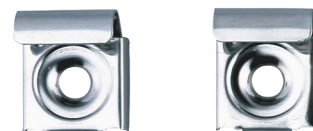

Fixação com mola para espelho mural

Ref. 577

Conjunto de 4, para espelho

PVP indicativo s/ IVA Portugal 2025: 4,67 €

DESCRIÇÃO

Fixação com mola para espelho mural - Ref. 577

Fixações com mola para espelho.
 Conjunto de 4 fixações, 2 com mola.
 Acabamento inox polido brilhante.
 Dimensões: 8 x 23 x 24,5 mm.
 Fixações com garantia de 30 anos.

CARACTERÍSTICAS TÉCNICAS

Fixação com mola para espelho mural - Ref. 577

Altura	23 mm
Profundidade	8 mm
Largura	24,5 mm
Acabamento	Inox polido brilhante
Garantia	

VANTAGENS

Fácil instalação