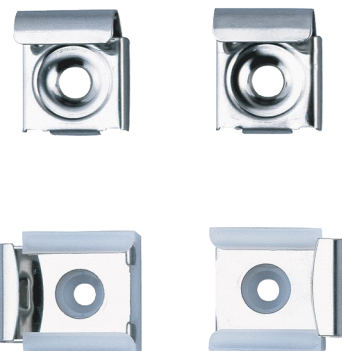

Fixação com mola para espelho mural

Ref. 577

Conjunto de 4, para espelho

PVP indicativo s/ IVA Portugal 2024: 4,52 €

DESCRIÇÃO

Fixação com mola para espelho mural - Ref. 577

Fixações com mola para espelho.
 Conjunto de 4 fixações, 2 com mola.
 Acabamento inox polido brilhante.
 Dimensões: 8 x 23 x 24,5 mm.
 Fixações com garantia de 30 anos.

CARACTERÍSTICAS TÉCNICAS

Fixação com mola para espelho mural - Ref. 577

Altura	23 mm
Profundidade	8 mm
Largura	24,5 mm
Acabamento	Inox polido brilhante
Garantia	

VANTAGENS

Fácil instalação