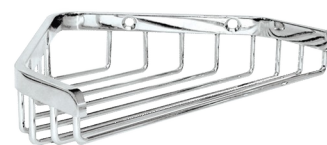

Saboneteira para duche angular

Ref. 3569

Inox polido brilhante

PVP indicativo s/ IVA Portugal 2025: 33,48 €

DESCRIÇÃO

Saboneteira para duche angular - Ref. 3569

Saboneteira mural angular.
Modelo robusto.
Acabamento inox polido brilhante.
Dimensões: 120 x 165 x 34 mm.
Garantia 30 anos.

VANTAGENS

Modelo robusto

CARACTERÍSTICAS TÉCNICAS

Saboneteira para duche angular - Ref. 3569

Altura	34 mm
Profundidade	120 mm
Largura	165 mm
Acabamento	Inox polido brilhante
Padrões	
Garantia	