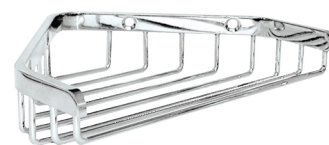

Saboneteira para duche angular

Ref. 3569

Inox polido brilhante

PVP indicativo s/ IVA Portugal 2025: 33,48 €

DESCRIÇÃO

Saboneteira para duche angular - Ref. 3569

Saboneteira mural angular.
Modelo robusto.
Acabamento inox polido brilhante.
Dimensões: 120 x 165 x 34 mm.
Garantia 30 anos.

VANTAGENS

Modelo robusto

CARACTERÍSTICAS TÉCNICAS

Saboneteira para duche angular - Ref. 3569

Altura	34 mm
Profundidade	120 mm
Largura	165 mm
Acabamento	Inox polido brilhante
Padrões	
Garantia	