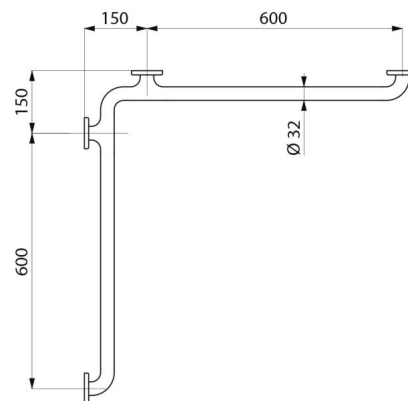

Barra de duche angular 2 paredes Ø 32, para pessoas com mobilidade reduzida (PMR).

Utilização como barra de apoio e ajuda em posição elevada para sanita, duche ou banheira.

Ajuda e protege a entrada e deslocação segura no duche, ajuda com o agachamento e a saída da banheira.

Fixações invisíveis por placa de fixação com 6 furos, Ø 73.

Fornecido com parafusos em inox para parede de betão.

Dimensões: 750 x 750 mm.

Testado com peso superior a 200 kg. Peso máximo do utilizador recomendado: 135 kg.

Barra de apoio angular com garantia de 30 anos. Marcação CE.

CARACTERÍSTICAS TÉCNICAS

Barra de duche angular 2 paredes Nylon branco antibacteriano - Ref. 5121N

Comprimento	750 mm
Largura	750 mm
Diâmetro	Ø 32
Distância da parede	38 mm
Espessura	Nylon : 3,5 mm ; Aço : 2 mm
Acabamento	Nylon antibacteriano HR branco brilhante

VANTAGENS

Tratamento antibacteriano NylonClean

Testado com mais de 200 kg

Distância à parede de 38 mm : espaço mínimo

Resistência aos produtos químicos e de limpeza

Padrões

Garantia