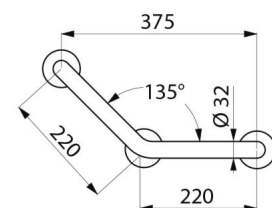

Barra de apoio curva a 135° Ø 32, para pessoas com mobilidade reduzida (PMR).

Barra de apoio curva em Nylon HR branco brilhante.

Utilização como barra de apoio (parte horizontal) ou de elevação (parte a 135°) para sanita, duche ou banheira.

3 pontos de fixação: permite o bloqueio do pulso e fácil instalação.

Fixações invisíveis por placa com 6 furos, Ø 73.

Fornecido com parafusos em inox para parede de betão.

Dimensões: 220 x 220 mm.

Testado com mais de 200 kg. Peso máximo recomendado do utilizador: 135 kg.

Garantia da barra de 30 anos.

Marcação CE.

CARACTERÍSTICAS TÉCNICAS

**Barra de apoio curva a 135° Nylon branco antibacteriano, 220 x 220 mm
- Ref. 5083N**

Altura	220 mm
Comprimento	220 mm
Diâmetro	Ø 32 mm
Distância da parede	38 mm
Espessura	Nylon : 3,5 mm ; Aço : 2 mm
Acabamento	Nylon antibacteriano HR branco brilhante
Padrões	 

VANTAGENS

Tratamento antibacteriano NylonClean

Testado com mais de 200 kg

Distância à parede de 38 mm : espaço mínimo

Nylon HR : superfície lisa fácil de limpar

Garantia