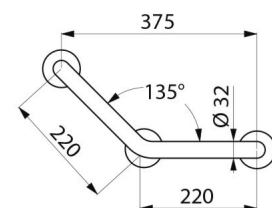

3 pontos de fixação: permite o bloqueio do pulso e fácil instalação.

Fixações invisíveis por placa com 6 furos, Ø 73.

Fornecido com parafusos em inox para parede de betão.

Dimensões: 220 x 220 mm.

Testado com mais de 200 kg. Peso máximo recomendado do utilizador: 135 kg.

## CARACTERÍSTICAS TÉCNICAS

**Barra de apoio curva a 135° Nylon branco antibacteriano, 220 x 220 mm**  
- Ref. 5083N

Altura	220 mm
Comprimento	220 mm
Diâmetro	Ø 32 mm
Distância da parede	38 mm
Espessura	Nylon : 3,5 mm ; Aço : 2 mm
Acabamento	Nylon antibacteriano HR branco brilhante
Padrões	 

## VANTAGENS

Tratamento antibacteriano NylonClean

Testado com mais de 200 kg

Distância à parede de 38 mm : espaço mínimo

Nylon HR : superfície lisa fácil de limpar

---

Garantia