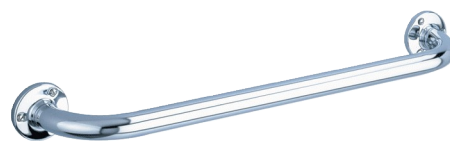

Barra de apoio reta ECO brilhante, 500 mm Ø 25

Ref. 532

Inox 304 polido brilhante

PVP indicativo s/ IVA Portugal 2024: 27,07 €

DESCRIÇÃO

Barra de apoio reta ECO brilhante, 500 mm Ø 25 - Ref. 532

Barra de apoio reta ECO para pessoas com mobilidade reduzida (PMR).

Tubo Ø 25, entre-eixos 500 mm.

Barra de apoio em inox 304 polido brilhante.

Fixação visível por placa de fixação em inox com 3 furos.

Barra de apoio para sanita com garantia de 30 anos.

VANTAGENS

Superfície lisa facilita a limpeza

Inox 304 : limita o desenvolvimento bacteriano

CARACTERÍSTICAS TÉCNICAS

Barra de apoio reta ECO brilhante, 500 mm Ø 25 - Ref. 532

Comprimento	500 mm
Diâmetro	25 mm
Acabamento	Inox 304 polido brilhante
Padrões	
Garantia	