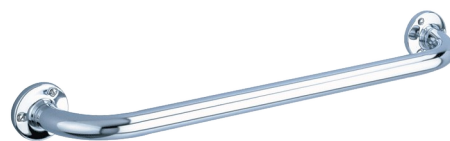

Barra de apoio reta ECO brilhante, 500 mm Ø 25

Ref. 532

Inox 304 polido brilhante

PVP indicativo s/ IVA Portugal 2024: 27,07 €

DESCRIÇÃO

Barra de apoio reta ECO brilhante, 500 mm Ø 25 - Ref. 532

Barra de apoio reta ECO para pessoas com mobilidade reduzida (PMR).

Tubo Ø 25, entre-eixos 500 mm.

Barra de apoio em inox 304 polido brilhante.

Fixação visível por placa de fixação em inox com 3 furos.

Barra de apoio para sanita com garantia de 30 anos.

VANTAGENS

Superfície lisa facilita a limpeza

Inox 304 : limita o desenvolvimento bacteriano

CARACTERÍSTICAS TÉCNICAS

Barra de apoio reta ECO brilhante, 500 mm Ø 25 - Ref. 532

Comprimento	500 mm
Diâmetro	25 mm
Acabamento	Inox 304 polido brilhante
Padrões	
Garantia	