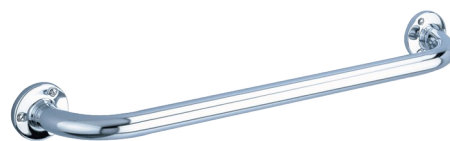

Barra de apoio reta ECO brilhante, 500 mm Ø 25

Ref. 532

Inox 304 polido brilhante

PVP indicativo s/ IVA Portugal 2025: 27,88 €

DESCRIÇÃO

Barra de apoio reta ECO brilhante, 500 mm Ø 25 - Ref. 532

Barra de apoio reta ECO para pessoas com mobilidade reduzida (PMR).

Tubo Ø 25, entre-eixos 500 mm.

Barra de apoio em inox 304 polido brilhante.

Fixação visível por placa de fixação em inox com 3 furos.

Barra de apoio para sanita com garantia de 30 anos.

VANTAGENS

Superfície lisa facilita a limpeza

Inox 304 : limita o desenvolvimento bacteriano

CARACTERÍSTICAS TÉCNICAS

Barra de apoio reta ECO brilhante, 500 mm Ø 25 - Ref. 532

Comprimento	500 mm
Diâmetro	25 mm
Acabamento	Inox 304 polido brilhante
Padrões	
Garantia	