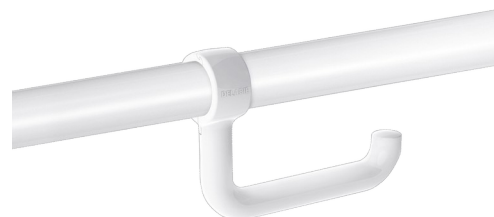

Porta rolo WC branco para barra de apoio

Ref. 510081N

Nylon branco

PVP indicativo s/ IVA Portugal 2025: 24,29 €

DESCRIÇÃO

Porta rolo WC branco para barra de apoio - Ref. 510081N

Porta rolo WC para barra de apoio para sanita.
 Poliamida de alta resistência (Nylon) branco.
 Instalação sem desmontar a barra.
 Porta rolo WC para barra de apoio de Ø 32 a 34.
 Cavilha de bloqueio antirroubo.
 Junta antirrotação.
 Porta rolo WC com garantia de 30 anos.

VANTAGENS

Fácil instalação

Adaptado para barras de Ø 32 a Ø 34

Antirroubo

CARACTERÍSTICAS TÉCNICAS

Porta rolo WC branco para barra de apoio - Ref. 510081N

Altura	107 mm
Comprimento	152 mm
Diâmetro	Para barra de Ø 32 a Ø 34
Acabamento	Nylon HR brilhante branco
Padrões	
Garantia	