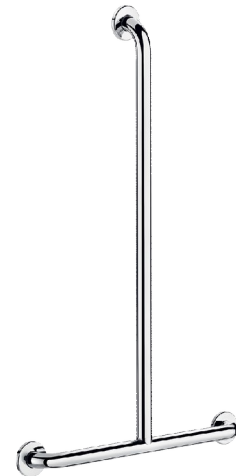

# Barra de duche em T inox brilhante

Ref. 5440P2

Inox polido brilhante UltraPolish

**PVP indicativo s/ IVA Portugal 2025: 189,32 €**

## DESCRIÇÃO

**Barra de duche em T inox brilhante - Ref. 5440P2**

Barra de apoio em T Ø 32 para pessoas com mobilidade reduzida (PMR).  
 Utilização como barra de apoio e ajuda em posição de pé.  
 Ajuda e protege a entrada e deslocação segura no duche.  
 Função de barra de duche em T se adicionar um suporte de chuveiro e/ou uma saboneteira.  
 Dimensões: 1150 x 500 mm.  
 Tubo inox 304 bacteriostático.  
 Acabamento inox polido brilhante UltraPolish, superfície não poroso e homogénea que facilita a limpeza e higiene.  
 Montagem do fixador ao tubo por um cordão de soldadura seguro invisível (procedimento exclusivo "ArN-Securit").  
 Distância entre a barra e a parede de 40 mm: espaço mínimo que interdita a passagem do antebraço por forma a evitar os riscos de fratura em caso de queda.  
 Fixações invisíveis por placa de fixação com 3 furos, inox 304, Ø 72.  
 Placas de fixação e espelhos em inox 304.  
 Fornecido com parafusos em inox para parede de betão.  
 Testado com mais de 200 kg. Peso máximo recomendado do utilizador: 135 kg.  
 Garantia da barra de 30 anos. Marcação CE.

## CARACTERÍSTICAS TÉCNICAS

**Barra de duche em T inox brilhante - Ref. 5440P2**

Altura	1150 mm
Comprimento	500 mm
Diâmetro	Ø 32
Distância da parede	40 mm
Acabamento	Inox 304 polido brilhante UltraPolish
Padrões	
Garantia	