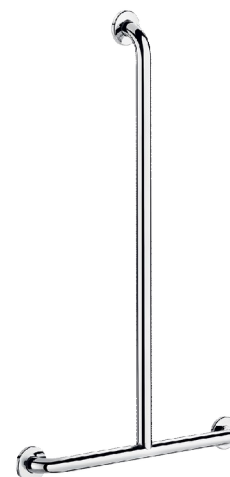

# Barra de duche em T inox brilhante

Ref. 5440P2

Inox polido brilhante UltraPolish

**PVP indicativo s/ IVA Portugal 2025: 189,32 €**

## DESCRIÇÃO

**Barra de duche em T inox brilhante - Ref. 5440P2**

Barra de apoio em T Ø 32 para pessoas com mobilidade reduzida (PMR).  
 Utilização como barra de apoio e ajuda em posição de pé.  
 Ajuda e protege a entrada e deslocação segura no duche.  
 Função de barra de duche em T se adicionar um suporte de chuveiro e/ou uma saboneteira.  
 Dimensões: 1150 x 500 mm.  
 Tubo inox 304 bacteriostático.  
 Acabamento inox polido brilhante UltraPolish, superfície não poroso e homogénea que facilita a limpeza e higiene.  
 Montagem do fixador ao tubo por um cordão de soldadura seguro invisível (procedimento exclusivo "ArN-Securit").  
 Distância entre a barra e a parede de 40 mm: espaço mínimo que interdita a passagem do antebraço por forma a evitar os riscos de fratura em caso de queda.  
 Fixações invisíveis por placa de fixação com 3 furos, inox 304, Ø 72.  
 Placas de fixação e espelhos em inox 304.  
 Fornecido com parafusos em inox para parede de betão.  
 Testado com mais de 200 kg. Peso máximo recomendado do utilizador: 135 kg.  
 Garantia da barra de 30 anos. Marcação CE.

## CARACTERÍSTICAS TÉCNICAS

**Barra de duche em T inox brilhante - Ref. 5440P2**

Altura	1150 mm
Comprimento	500 mm
Diâmetro	Ø 32
Distância da parede	40 mm
Acabamento	Inox 304 polido brilhante UltraPolish
Padrões	
Garantia	

## VANTAGENS

-  Inox 304 : limita o desenvolvimento bacteriano
-  Testado com mais de 200 kg
-  Distância à parede de 40 mm : espaço mínimo
-  UltraPolish : superfície lisa facilita a limpeza