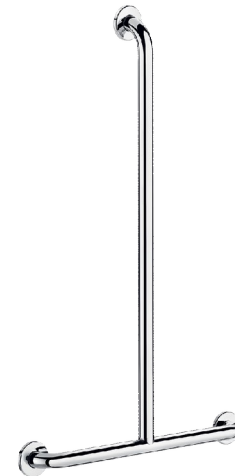

Barra de duche em T inox brilhante

Ref. 5440P2

Inox polido brilhante UltraPolish

PVP indicativo s/ IVA Portugal 2025: 189,32 €

DESCRIÇÃO

Barra de duche em T inox brilhante - Ref. 5440P2

Barra de apoio em T Ø 32 para pessoas com mobilidade reduzida (PMR). Utilização como barra de apoio e ajuda em posição de pé. Ajuda e protege a entrada e deslocação segura no duche. Função de barra de duche em T se adicionar um suporte de chuveiro e/ou uma saboneteira.

Dimensões: 1150 x 500 mm.
Tubo inox 304 bacteriostático.
Acabamento inox polido brilhante UltraPolish, superfície não poroso e homogénea que facilita a limpeza e higiene.
Montagem do fixador ao tubo por um cordão de soldadura seguro invisível (procedimento exclusivo "ArN-Securit").
Distância entre a barra e a parede de 40 mm: espaço mínimo que interdita a passagem do antebraço por forma a evitar os riscos de fratura em caso de queda.
Fixações invisíveis por placa de fixação com 3 furos, inox 304, Ø 72.
Placas de fixação e espelhos em inox 304.
Fornecido com parafusos em inox para parede de betão.
Testado com mais de 200 kg. Peso máximo recomendado do utilizador: 135 kg.
Garantia da barra de 30 anos. Marcação CE.

CARACTERÍSTICAS TÉCNICAS

Barra de duche em T inox brilhante - Ref. 5440P2

Altura	1150 mm
Comprimento	500 mm
Diâmetro	Ø 32
Distância da parede	40 mm
Acabamento	Inox 304 polido brilhante UltraPolish
Padrões	
Garantia	

VANTAGENS

-  Inox 304 : limita o desenvolvimento bacteriano
-  Testado com mais de 200 kg
-  Distância à parede de 40 mm : espaço mínimo
-  UltraPolish : superfície lisa facilita a limpeza