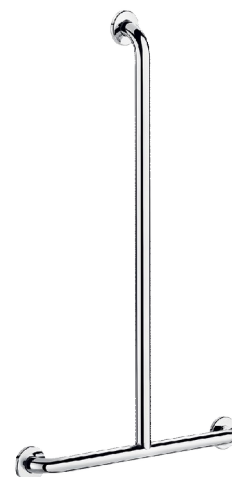

# Barra de duche em T inox brilhante

Ref. 5440P2

Inox polido brilhante UltraPolish

**PVP indicativo s/ IVA Portugal 2024: 183,81 €**

## DESCRIÇÃO

**Barra de duche em T inox brilhante - Ref. 5440P2**

Barra de apoio em T Ø 32 para pessoas com mobilidade reduzida (PMR). Utilização como barra de apoio e ajuda em posição de pé. Ajuda e protege a entrada e deslocação segura no duche. Função de barra de duche em T se adicionar um suporte de chuveiro e/ou uma saboneteira.

Dimensões: 1150 x 500 mm.  
Tubo inox 304 bacteriostático.  
Acabamento inox polido brilhante UltraPolish, superfície não poroso e homogénea que facilita a limpeza e higiene.  
Montagem do fixador ao tubo por um cordão de soldadura seguro invisível (procedimento exclusivo "ArN-Securit").  
Distância entre a barra e a parede de 40 mm: espaço mínimo que interdita a passagem do antebraço por forma a evitar os riscos de fratura em caso de queda.  
Fixações invisíveis por placa de fixação com 3 furos, inox 304, Ø 72.  
Placas de fixação e espelhos em inox 304.  
Fornecido com parafusos em inox para parede de betão.  
Testado com mais de 200 kg. Peso máximo recomendado do utilizador: 135 kg.  
Garantia da barra de 30 anos. Marcação CE.

## CARACTERÍSTICAS TÉCNICAS

**Barra de duche em T inox brilhante - Ref. 5440P2**

Altura	1150 mm
Comprimento	500 mm
Diâmetro	Ø 32
Distância da parede	40 mm
Acabamento	Inox 304 polido brilhante UltraPolish
Padrões	 
Garantia	