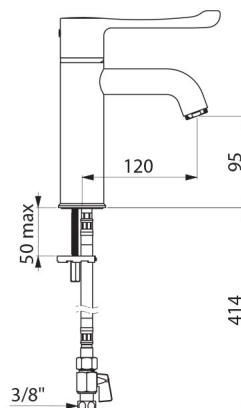

Misturadora de lavatório termostática sequencial **SECURITHERM BIOCLIP**

Ref. H9605

Misturadora termostática monofuro sequencial H.95 L.120

VVP indicativo s/ IVA Portugal 2025: 352,75 €

DESCRIÇÃO

Misturadora de lavatório termostática sequencial SECURITHERM BIOCLIP - Ref. H9605

Misturadora de lavatório termostática SECURITHERM de bancada.
Misturadora termostática sequencial: abertura e fecho sobre a água fria.
Sem qualquer risco de intercomunicação entre água quente e água fria.
Ausência de válvula antirretorno nas entradas.
BIOCLIP: misturadora facilmente removível para limpeza e desinfecção.
Segurança anti-queimaduras: fecho automático no caso de corte de água fria ou água quente.
Isolamento térmico anti-queimaduras Securitouch.
Misturadora monofuro com bica curva H.95 L.120 equipada com quebra-jatos higiénico, sem retenção de impurezas e resistente aos choques térmicos.
Cartucho termostático sequencial anticalcário para a regulação monocomando do débito e da temperatura.
Temperatura regulável de água fria até 40°C com limitador de temperatura ativado a 40°C.
Possibilidade de realizar choques térmico e químico.
Corpo e bica com interior liso e de baixa capacidade.
Débito limitado a 5 l/min a 3 bar.
Comando sem contacto manual por alavanca Higiene L.146.
Sem vareta e válvula.
Flexíveis PEX F3/8" fornecidos com torneiras de segurança de latão cromado.
Fixação reforçada por 2 pernos em inox.
Misturadora particularmente adaptada para estabelecimentos de cuidados de saúde, lares, hospitais e clínicas.
Misturadora adaptada para pessoas com mobilidade reduzida (PMR).
Misturadora garantia 30 anos.
Modelo disponível na versão com tubos de cobre.

CARACTERÍSTICAS TÉCNICAS