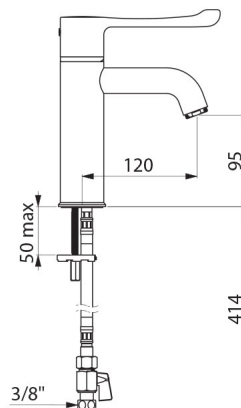

Misturadora de lavatório termostática sequencial SECURITHERM BIOCLIP

Ref. H9605

Misturadora termostática monofuro sequencial H.95 L.120

PVP indicativo s/ IVA Portugal 2024: 377,77 €

DESCRIÇÃO

Misturadora de lavatório termostática sequencial SECURITHERM BIOCLIP - Ref. H9605

Misturadora de lavatório termostática SECURITHERM de bancada.
Misturadora termostática sequencial: abertura e fecho sobre a água fria.
Sem qualquer risco de intercomunicação entre água quente e água fria.
Ausência de válvula antirretorno nas entradas.
BIOCLIP: misturadora facilmente removível para limpeza e desinfeção.
Segurança anti-queimaduras: fecho automático no caso de corte de água fria ou água quente.
Isolamento térmico anti-queimaduras Securitouch.
Misturadora monofuro com bica curva H.95 L.120 equipada com quebra-jatos higiénico, sem retenção de impurezas e resistente aos choques térmicos.
Cartucho termostático sequencial anticalcário para a regulação monocomando do débito e da temperatura.
Temperatura regulável de água fria até 40°C com limitador de temperatura ativado a 40°C.
Possibilidade de realizar choques térmico e químico.
Corpo e bica com interior liso e de baixa capacidade.
Débito limitado a 5 l/min a 3 bar.
Comando sem contacto manual por alavanca Higiene L.146.
Sem vareta e válvula.
Flexíveis PEX F3/8" fornecidos com torneiras de segurança de latão cromado.
Fixação reforçada por 2 pernos em inox.
Misturadora particularmente adaptada para estabelecimentos de cuidados de saúde, lares, hospitais e clínicas.
Misturadora adaptada para pessoas com mobilidade reduzida (PMR).
Misturadora garantia 30 anos.
Modelo disponível na versão com tubos de cobre.

CARACTERÍSTICAS TÉCNICAS