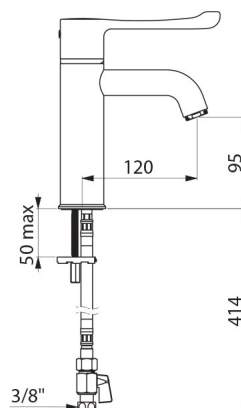

Misturadora de lavatório termostática sequencial SECURITHERM BIOCLIP

Ref. H9605

Misturadora termostática monofuro sequencial H.95 L.120

PVP indicativo s/ IVA Portugal 2024: 377,77 €

DESCRIÇÃO

Misturadora de lavatório termostática sequencial SECURITHERM BIOCLIP - Ref. H9605

Misturadora de lavatório termostática SECURITHERM de bancada.
Misturadora termostática sequencial: abertura e fecho sobre a água fria. Sem qualquer risco de intercomunicação entre água quente e água fria. Ausência de válvula antirretorno nas entradas.
BIOCLIP: misturadora facilmente removível para limpeza e desinfecção.
Segurança anti-queimaduras: fecho automático no caso de corte de água fria ou água quente.
Isolamento térmico anti-queimaduras Securitouch.
Misturadora monofuro com bica curva H.95 L.120 equipada com quebra-jatos higiénico, sem retenção de impurezas e resistente aos choques térmicos.
Cartucho termostático sequencial anticálcario para a regulação monocomando do débito e da temperatura.
Temperatura regulável de água fria até 40°C com limitador de temperatura ativado a 40°C.
Possibilidade de realizar choques térmico e químico.
Corpo e bica com interior liso e de baixa capacidade.
Débito limitado a 5 l/min a 3 bar.
Comando sem contacto manual por alavanca Higiene L.146.
Sem vareta e válvula.
Flexíveis PEX F3/8" fornecidos com torneiras de segurança de latão cromado.
Fixação reforçada por 2 pernos em inox.
Misturadora particularmente adaptada para estabelecimentos de cuidados de saúde, lares, hospitais e clínicas.
Misturadora adaptada para pessoas com mobilidade reduzida (PMR).
Misturadora garantia 30 anos.
Modelo disponível na versão com tubos de cobre.

CARACTERÍSTICAS TÉCNICAS