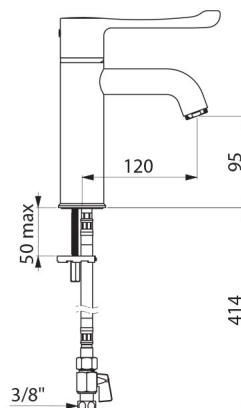

Misturadora de lavatório termostática sequencial **SECURITHERM BIOCLIP**

Ref. H9605

Misturadora termostática monofuro sequencial H.95 L.120

PVP indicativo s/ IVA Portugal 2024: 377,77 €

DESCRIÇÃO

Misturadora de lavatório termostática sequencial SECURITHERM BIOCLIP - Ref. H9605

Misturadora de lavatório termostática SECURITHERM de bancada.
Misturadora termostática sequencial: abertura e fecho sobre a água fria.
Sem qualquer risco de intercomunicação entre água quente e água fria.
Ausência de válvula antirretorno nas entradas.
BIOCLIP: misturadora facilmente removível para limpeza e desinfecção.
Segurança anti-queimaduras: fecho automático no caso de corte de água fria ou água quente.
Isolamento térmico anti-queimaduras Securitouch.
Misturadora monofuro com bica curva H.95 L.120 equipada com quebra-jatos higiénico, sem retenção de impurezas e resistente aos choques térmicos.
Cartucho termostático sequencial anticalcário para a regulação monocomando do débito e da temperatura.
Temperatura regulável de água fria até 40°C com limitador de temperatura ativado a 40°C.
Possibilidade de realizar choques térmico e químico.
Corpo e bica com interior liso e de baixa capacidade.
Débito limitado a 5 l/min a 3 bar.
Comando sem contacto manual por alavanca Higiene L.146.
Sem vareta e válvula.
Flexíveis PEX F3/8" fornecidos com torneiras de segurança de latão cromado.
Fixação reforçada por 2 pernos em inox.
Misturadora particularmente adaptada para estabelecimentos de cuidados de saúde, lares, hospitais e clínicas.
Misturadora adaptada para pessoas com mobilidade reduzida (PMR).
Misturadora garantia 30 anos.
Modelo disponível na versão com tubos de cobre.

CARACTERÍSTICAS TÉCNICAS