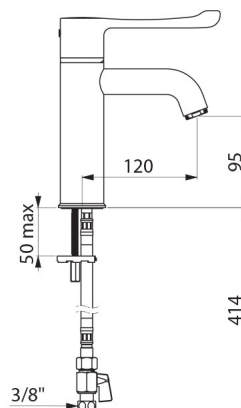

Misturadora de lavatório termostática sequencial **SECURITHERM BIOCLIP**

Ref. H9605

Misturadora termostática monofuro sequencial H.95 L.120

VVP indicativo s/ IVA Portugal 2025: 352,75 €

DESCRIÇÃO

Misturadora de lavatório termostática sequencial SECURITHERM BIOCLIP - Ref. H9605

Misturadora de lavatório termostática SECURITHERM de bancada.
Misturadora termostática sequencial: abertura e fecho sobre a água fria.
Sem qualquer risco de intercomunicação entre água quente e água fria.
Ausência de válvula antirretorno nas entradas.
BIOCLIP: misturadora facilmente removível para limpeza e desinfeção.
Segurança anti-queimaduras: fecho automático no caso de corte de água fria ou água quente.
Isolamento térmico anti-queimaduras Securitouch.
Misturadora monofuro com bica curva H.95 L.120 equipada com quebra-jatos higiénico, sem retenção de impurezas e resistente aos choques térmicos.
Cartucho termostático sequencial anticalcário para a regulação monocomando do débito e da temperatura.
Temperatura regulável de água fria até 40°C com limitador de temperatura ativado a 40°C.
Possibilidade de realizar choques térmico e químico.
Corpo e bica com interior liso e de baixa capacidade.
Débito limitado a 5 l/min a 3 bar.
Comando sem contacto manual por alavanca Higiene L.146.
Sem vareta e válvula.
Flexíveis PEX F3/8" fornecidos com torneiras de segurança de latão cromado.
Fixação reforçada por 2 pernos em inox.
Misturadora particularmente adaptada para estabelecimentos de cuidados de saúde, lares, hospitais e clínicas.
Misturadora adaptada para pessoas com mobilidade reduzida (PMR).
Misturadora garantia 30 anos.
Modelo disponível na versão com tubos de cobre.

CARACTERÍSTICAS TÉCNICAS