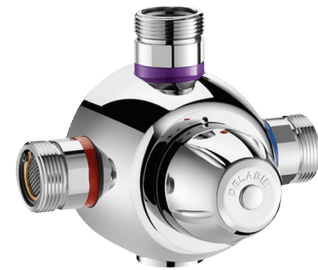

## DESCRIÇÃO

Misturadora termostática centralizada PREMIX CONFORT - Ref. 731400

Misturadora termostática centralizada de água misturada de 32 a 42°C:  
Segurança anti-queimaduras.

Regulação das variações de temperatura.

Corpo de latão cromado de alta resistência.

Temperatura máxima de água quente: 85°C.

Diferencial água quente/água misturada: 15°C mín.

Diferença de pressão nas entradas: 1 bar máx. (0,5 bar recomendado).

## CARACTERÍSTICAS TÉCNICAS

Misturadora termostática centralizada PREMIX CONFORT - Ref. 731400

Ligação	M1"1/4
Tecnologia	Termostática
Altura	107 mm
Profundidade	26 mm
Comprimento	180 mm
Débito	140 l/min
Padrões	ACS  
Garantia	