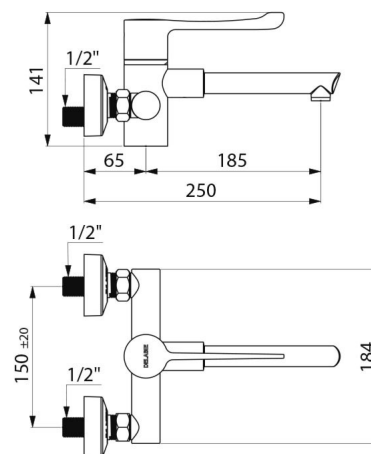

Misturadora de lavatório termostática sequencial mural **SECURITHERM**

Ref. H9610

Misturadora termostática sequencial mural

VVP indicativo s/ IVA Portugal 2025: 376,75 €

DESCRIÇÃO

Misturadora de lavatório termostática sequencial mural **SECURITHERM** - Ref. H9610

Misturadora para banca termostática **SECURITHERM** mural.
Misturadora termostática sequencial: abertura e fecho sobre a água fria.
Sem qualquer risco de intercomunicação entre água quente e água fria.
Ausência de válvula antirretorno nas entradas.
Misturadora de parede fornecida com 1 bica removível descartável em Hostaform® reciclável L. 125.
Segurança anti-queimaduras: fecho automático no caso de corte de água fria ou água quente.
Isolamento térmico anti-queimaduras **Securitouch**.
Cartucho termostático sequencial anticálcario para a regulação sequencial do débito e da temperatura.
Temperatura regulável de água fria até 40°C com limitador de temperatura ativado aos 40°C.
Possibilidade de realizar choques térmico e químico.
Corpo e bica com interior liso e de baixa capacidade de água.
Débito regulado a 7 l/min.
Corpo de latão cromado.
Comando sem contacto manual com alavanca Higiene L.146.
Misturadora entre-eixos 150 mm fornecida com ligações murais excêntricas STOP/CHECK M1/2" M3/4".
Misturadora termostática particularmente adaptada para estabelecimentos de cuidados de saúde, lares, hospitais e clínicas.
Misturadora sequencial adaptada para pessoas com mobilidade reduzida (PMR).
Misturadora com garantia de 30 anos.

CARACTERÍSTICAS TÉCNICAS

Misturadora de lavatório termostática sequencial mural **SECURITHERM** - Ref. H9610