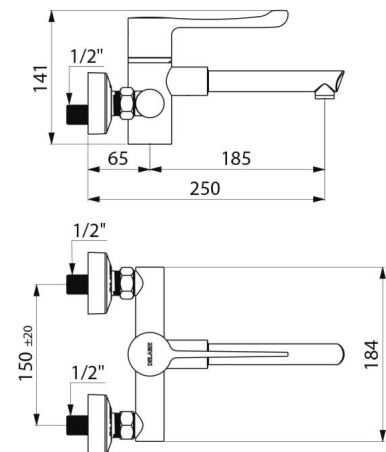

Misturadora de lavatório termostática sequencial mural **SECURITHERM**

Ref. H9610

Misturadora termostática sequencial mural

VVP indicativo s/ IVA Portugal 2025: 376,75 €

DESCRIÇÃO

Misturadora de lavatório termostática sequencial mural **SECURITHERM** - Ref. H9610

Misturadora para banca termostática SECURITHERM mural.
Misturadora termostática sequencial: abertura e fecho sobre a água fria. Sem qualquer risco de intercomunicação entre água quente e água fria. Ausência de válvula antirretorno nas entradas.
Misturadora de parede fornecida com 1 bica removível descartável em Hostaform® reciclável L. 125.
Segurança anti-queimaduras: fecho automático no caso de corte de água fria ou água quente.
Isolamento térmico anti-queimaduras Securitouch.
Cartucho termostático sequencial anticálcario para a regulação sequencial do débito e da temperatura.
Temperatura regulável de água fria até 40°C com limitador de temperatura ativado aos 40°C.
Possibilidade de realizar choques térmico e químico.
Corpo e bica com interior liso e de baixa capacidade de água.
Débito regulado a 7 l/min.
Corpo de latão cromado.
Comando sem contacto manual com alavanca Higiene L.146.
Misturadora entre-eixos 150 mm fornecida com ligações murais excêntricas STOP/CHECK M1/2" M3/4".
Misturadora termostática particularmente adaptada para estabelecimentos de cuidados de saúde, lares, hospitais e clínicas.
Misturadora sequencial adaptada para pessoas com mobilidade reduzida (PMR).
Misturadora com garantia de 30 anos.

CARACTERÍSTICAS TÉCNICAS

Misturadora de lavatório termostática sequencial mural **SECURITHERM** - Ref. H9610