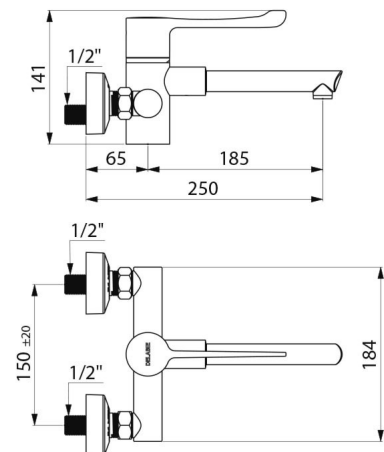

Misturadora de lavatório termostática sequencial mural **SECURITHERM**

Ref. H9610

Misturadora termostática sequencial mural

PVP indicativo s/ IVA Portugal 2024: 365,78 €

DESCRIÇÃO

Misturadora de lavatório termostática sequencial mural **SECURITHERM** - Ref. H9610

Misturadora para banca termostática **SECURITHERM** mural.
Misturadora termostática sequencial: abertura e fecho sobre a água fria. Sem qualquer risco de intercomunicação entre água quente e água fria. Ausência de válvula antirretorno nas entradas.
Misturadora de parede fornecida com 1 bica removível descartável em Hostaform® reciclável L. 125.
Segurança anti-queimaduras: fecho automático no caso de corte de água fria ou água quente.
Isolamento térmico anti-queimaduras **Securitouch**.
Cartucho termostático sequencial anticálcario para a regulação sequencial do débito e da temperatura.
Temperatura regulável de água fria até 40°C com limitador de temperatura ativado aos 40°C.
Possibilidade de realizar choques térmico e químico.
Corpo e bica com interior liso e de baixa capacidade de água.
Débito regulado a 7 l/min.
Corpo de latão cromado.
Comando sem contacto manual com alavanca Higiene L.146.
Misturadora entre-eixos 150 mm fornecida com ligações murais excêntricas STOP/CHECK M1/2" M3/4".
Misturadora termostática particularmente adaptada para estabelecimentos de cuidados de saúde, lares, hospitais e clínicas.
Misturadora sequencial adaptada para pessoas com mobilidade reduzida (PMR).
Misturadora com garantia de 30 anos.

CARACTERÍSTICAS TÉCNICAS

Misturadora de lavatório termostática sequencial mural **SECURITHERM** - Ref. H9610