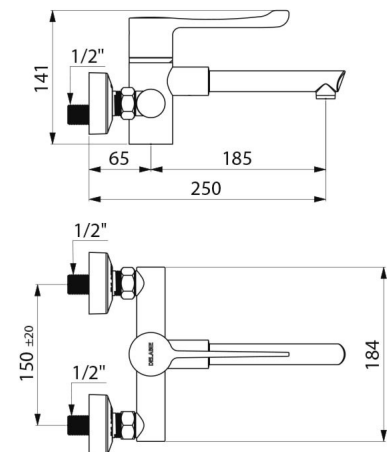

Misturadora de lavatório termostática sequencial mural **SECURITHERM**

Ref. H9610

Misturadora termostática sequencial mural

VVP indicativo s/ IVA Portugal 2025: 376,75 €

DESCRIÇÃO

Misturadora de lavatório termostática sequencial mural **SECURITHERM** - Ref. H9610

Misturadora para banca termostática **SECURITHERM** mural.
Misturadora termostática sequencial: abertura e fecho sobre a água fria. Sem qualquer risco de intercomunicação entre água quente e água fria. Ausência de válvula antirretorno nas entradas.
Misturadora de parede fornecida com 1 bica removível descartável em Hostaform® reciclável L. 125.
Segurança anti-queimaduras: fecho automático no caso de corte de água fria ou água quente.
Isolamento térmico anti-queimaduras **Securitouch**.
Cartucho termostático sequencial anticálcario para a regulação sequencial do débito e da temperatura.
Temperatura regulável de água fria até 40°C com limitador de temperatura ativado aos 40°C.
Possibilidade de realizar choques térmico e químico.
Corpo e bica com interior liso e de baixa capacidade de água.
Débito regulado a 7 l/min.
Corpo de latão cromado.
Comando sem contacto manual com alavanca Higiene L.146.
Misturadora entre-eixos 150 mm fornecida com ligações murais excêntricas STOP/CHECK M1/2" M3/4".
Misturadora termostática particularmente adaptada para estabelecimentos de cuidados de saúde, lares, hospitais e clínicas.
Misturadora sequencial adaptada para pessoas com mobilidade reduzida (PMR).
Misturadora com garantia de 30 anos.

CARACTERÍSTICAS TÉCNICAS

Misturadora de lavatório termostática sequencial mural **SECURITHERM** - Ref. H9610