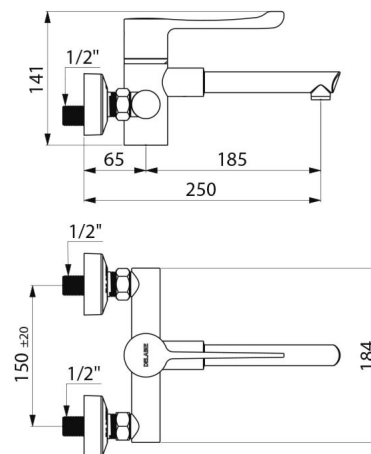

Misturadora para banca termostática SECURITHERM mural.
 Misturadora termostática sequencial: abertura e fecho sobre a água fria. Sem qualquer risco de intercomunicação entre água quente e água fria. Ausência de válvula antirretorno nas entradas.
 Misturadora de parede fornecida com 1 bica removível descartável em Hostaform® reciclável L. 125.
 Segurança anti-queimaduras: fecho automático no caso de corte de água fria ou água quente.
 Isolamento térmico anti-queimaduras Securitouch.
 Cartucho termostático sequencial anticálcio para a regulação sequencial do débito e da temperatura.
 Temperatura regulável de água fria até 40°C com limitador de temperatura ativado aos 40°C.
 Possibilidade de realizar choques térmico e químico.
 Corpo e bica com interior liso e de baixa capacidade de água.
 Débito regulado a 7 l/min.
 Corpo de latão cromado.
 Comando sem contacto manual com alavanca Higiene L.146.
 Misturadora entre-eixos 150 mm fornecida com ligações murais excêntricas STOP/CHECK M1/2" M3/4".
 Misturadora termostática particularmente adaptada para estabelecimentos de cuidados de saúde, lares, hospitais e clínicas.
 Misturadora sequencial adaptada para pessoas com mobilidade reduzida (PMR).
 Misturadora com garantia de 30 anos.

CARACTERÍSTICAS TÉCNICAS

Misturadora de lavatório termostática sequencial mural **SECURITHERM - Ref. H9610**

Ligação	M1/2"
Tecnologia	Misturadora sequencial SECURITHERM Securitouch
Altura	141 mm
Largura	184 mm
Comprimento da bica	185 mm
Débito	7 l/min
Limitador de temperatura	SIM
Acabamento	Latão cromado