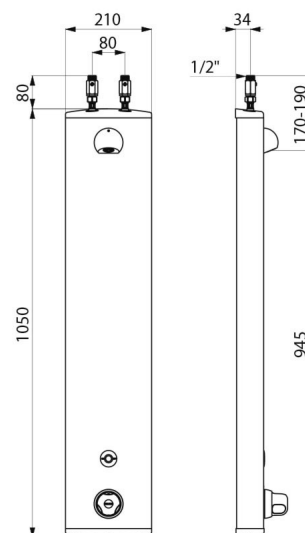

CARACTÉRISTIQUES TECHNIQUES

Colonne de douche automatique SECURITHERM - Réf. 792400

Alimentation	Pile 6 V
Raccordement	M1/2"
Technologie	Électronique
Hauteur	1050 mm
Profondeur	65 mm
Largeur	210 mm
Débit	6 l/min
Butée de temperature	Thermostatique
Finition	Aluminium

AVANTAGES

- Hygiène totale : déclenchement sans contact manuel
- Purge automatique antiprolifération bactérienne
- Régulation thermostatique de la température
- Arrêt immédiat en cas de coupure d'eau froide