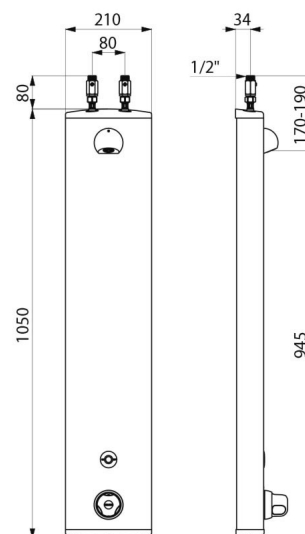

CARACTERÍSTICAS TÉCNICAS

Painel de duche eletrónico SECURITHERM - Ref. 792400

Alimentação	Pilha 6 V
Ligação	M1/2"
Tecnologia	Eletrónica
Altura	1050 mm
Profundidade	65 mm
Largura	210 mm
Débito	6 l/min
Limitador de temperatura	Termostático
Acabamento	Alumínio
Padrões	ACS

VANTAGENS

- Higiene total : abertura sem contacto manual
- Purga automática antiproliferação bacteriana
- Regulação termostática da temperatura
- Fecho imediato em caso de corte de água fria