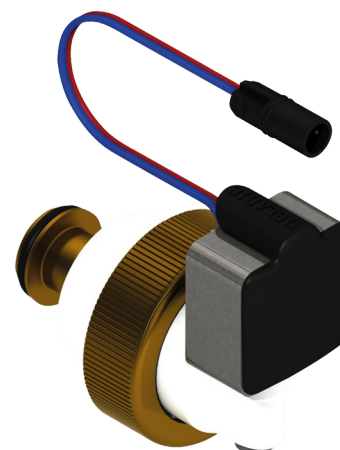

## Módulo eletrónico

Ref. 461032Y

Para TEMPOMATIC WC bicomando

### DESCRIÇÃO

Módulo eletrónico - Ref. 461032Y

Módulo eletrónico: cartucho e eletroválvula.

Comando duplo.

Ligação: 1" 1/4 Dimensões: Ø 4

Para TEMPOMATIC WC bicomando.

### CARACTERÍSTICAS TÉCNICAS

Módulo eletrónico - Ref. 461032Y

Ligação	1" 1/4
Diâmetro	Ø 4