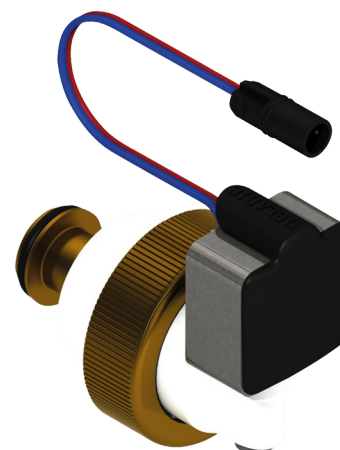

Módulo eletrónico

Ref. 461032Y

Para TEMPOMATIC WC bicomando

DESCRIÇÃO

Módulo eletrónico - Ref. 461032Y

Módulo eletrónico: cartucho e eletroválvula.

Comando duplo.

Ligação: 1" 1/4 Dimensões: Ø 4

Para TEMPOMATIC WC bicomando.

VANTAGENS

Bicomando : eletrónica e abertura suave

Fácil manutenção

CARACTERÍSTICAS TÉCNICAS

Módulo eletrónico - Ref. 461032Y

Ligação	1" 1/4
Diâmetro	Ø 4