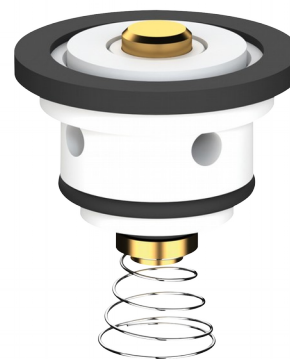

## Saco de renovação BINECO

Ref. KBP311N

### DESCRIÇÃO

Saco de renovação BINECO - Ref. KBP311N

Saco de renovação BINECO para torneira de bebedouro, bica-bebedouro e botão de arranque de duche.

### CARACTERÍSTICAS TÉCNICAS

Saco de renovação BINECO - Ref. KBP311N

Tecnologia

Temporizada