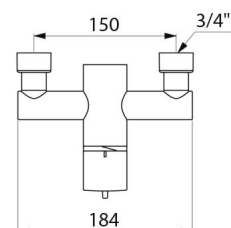

CARACTERÍSTICAS TÉCNICAS

Misturadora de duche termostática sequencial SECURITHERM - Ref. 9630

Tecnologia	Misturadora termostática sequencial SECURITHERM Securitouch
Comprimento	184 mm
Débito	9 l/min a 3 bar
Limitador de temperatura	SIM
Acabamento	Latão cromado
Padrões	     
Garantia	