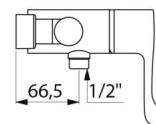

CARACTERÍSTICAS TÉCNICAS

Misturadora de duche termostática sequencial SECURITHERM - Ref. 9630

Tecnologia	Misturadora termostática sequencial SECURITHERM Securitouch
Comprimento	184 mm
Débito	9 l/min a 3 bar
Limitador de temperatura	SIM
Acabamento	Latão cromado
Padrões	     
Garantia	