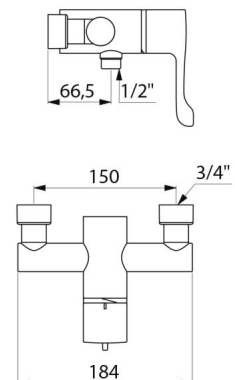

VANTAGENS

- Sequencial : abertura/fecho sobre a água fria
- Máxima higiene : ausência de válvula antirretorno
- SECURITHERM : segurança anti-queimaduras otimizada
- Termostática : estabilidade da temperatura total