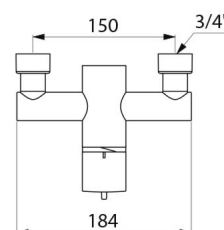

VANTAGENS

- Sequencial : abertura/fecho sobre a água fria
- Máxima higiene : ausência de válvula antirretorno
- SECURITHERM : segurança anti-queimaduras otimizada
- Termostática : estabilidade da temperatura total