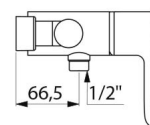

VANTAGENS

- Sequencial : abertura/fecho sobre a água fria
- Máxima higiene : ausência de válvula antirretorno
- SECURITHERM : segurança anti-queimaduras otimizada
- Termostática : estabilidade da temperatura total